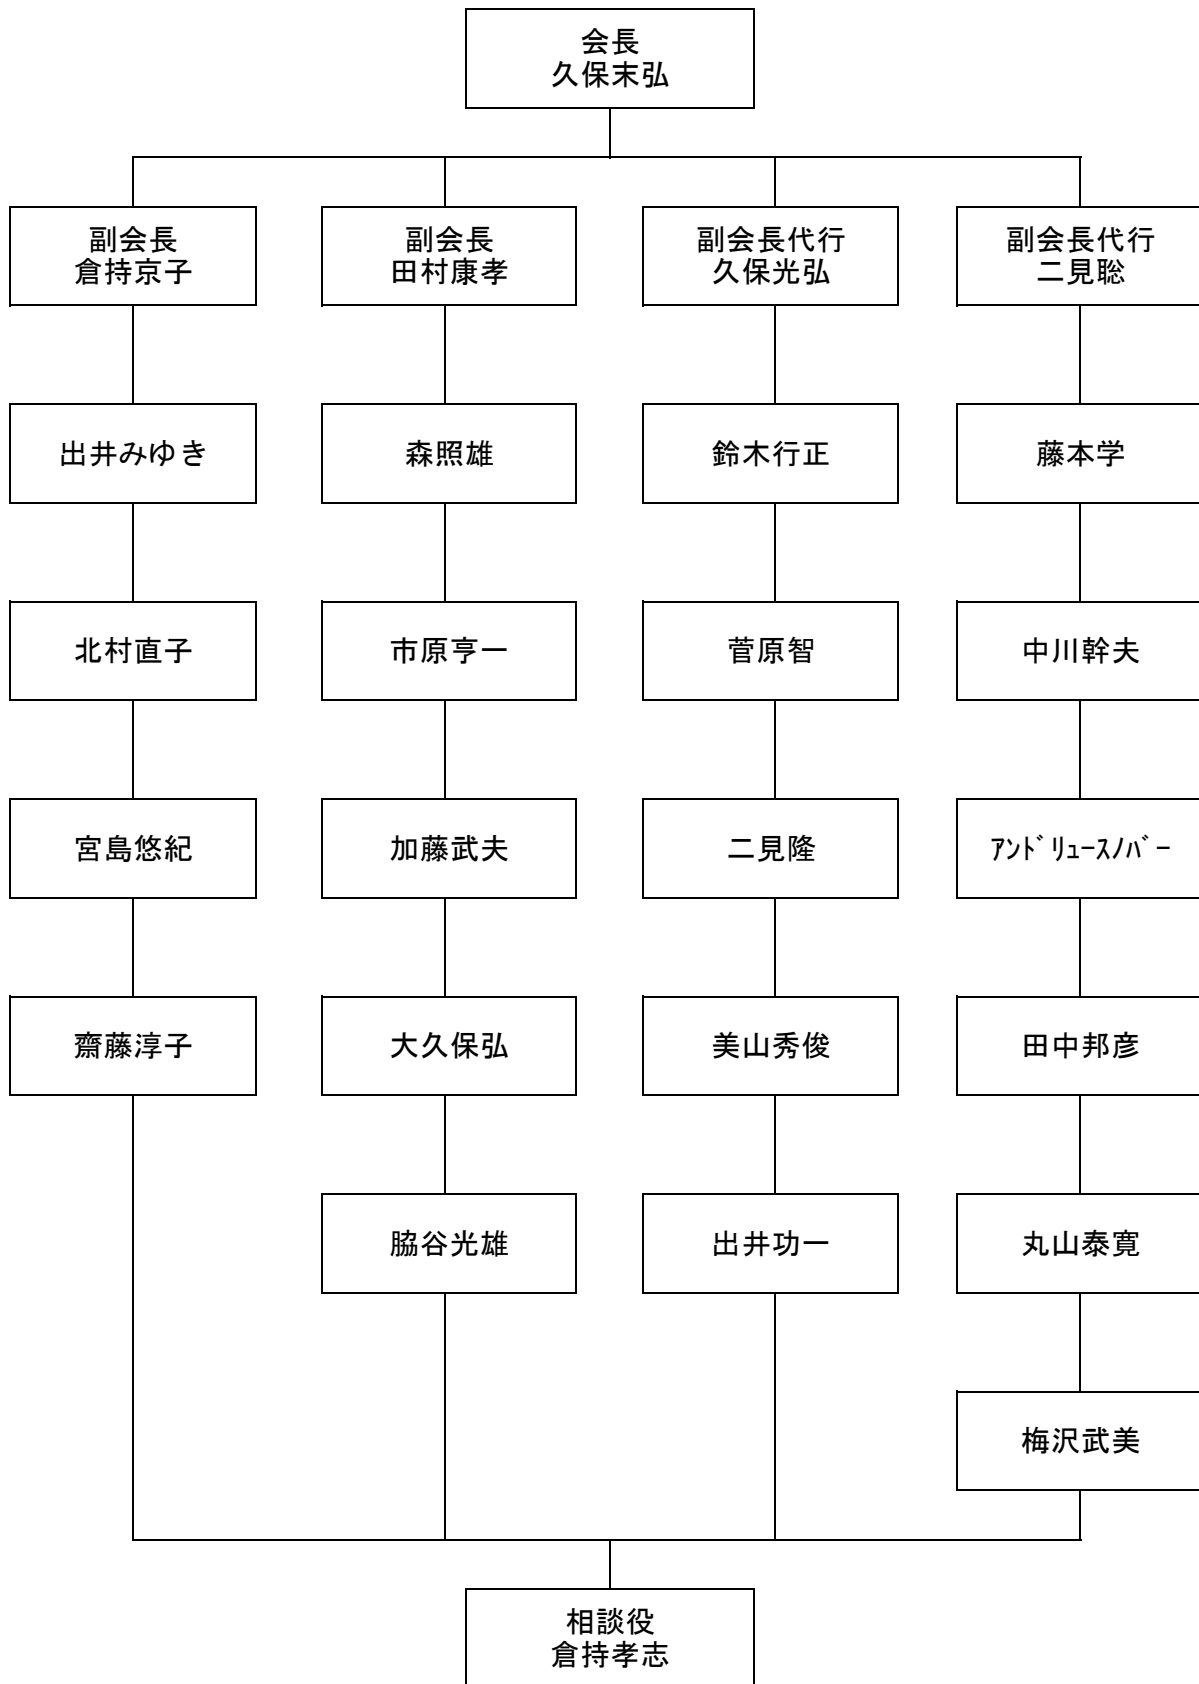

厚木剣道クラブ一般部連絡網

※ 最終組の方は連絡の確認を相談役倉持まで連絡をする事

平成19年4月1日現